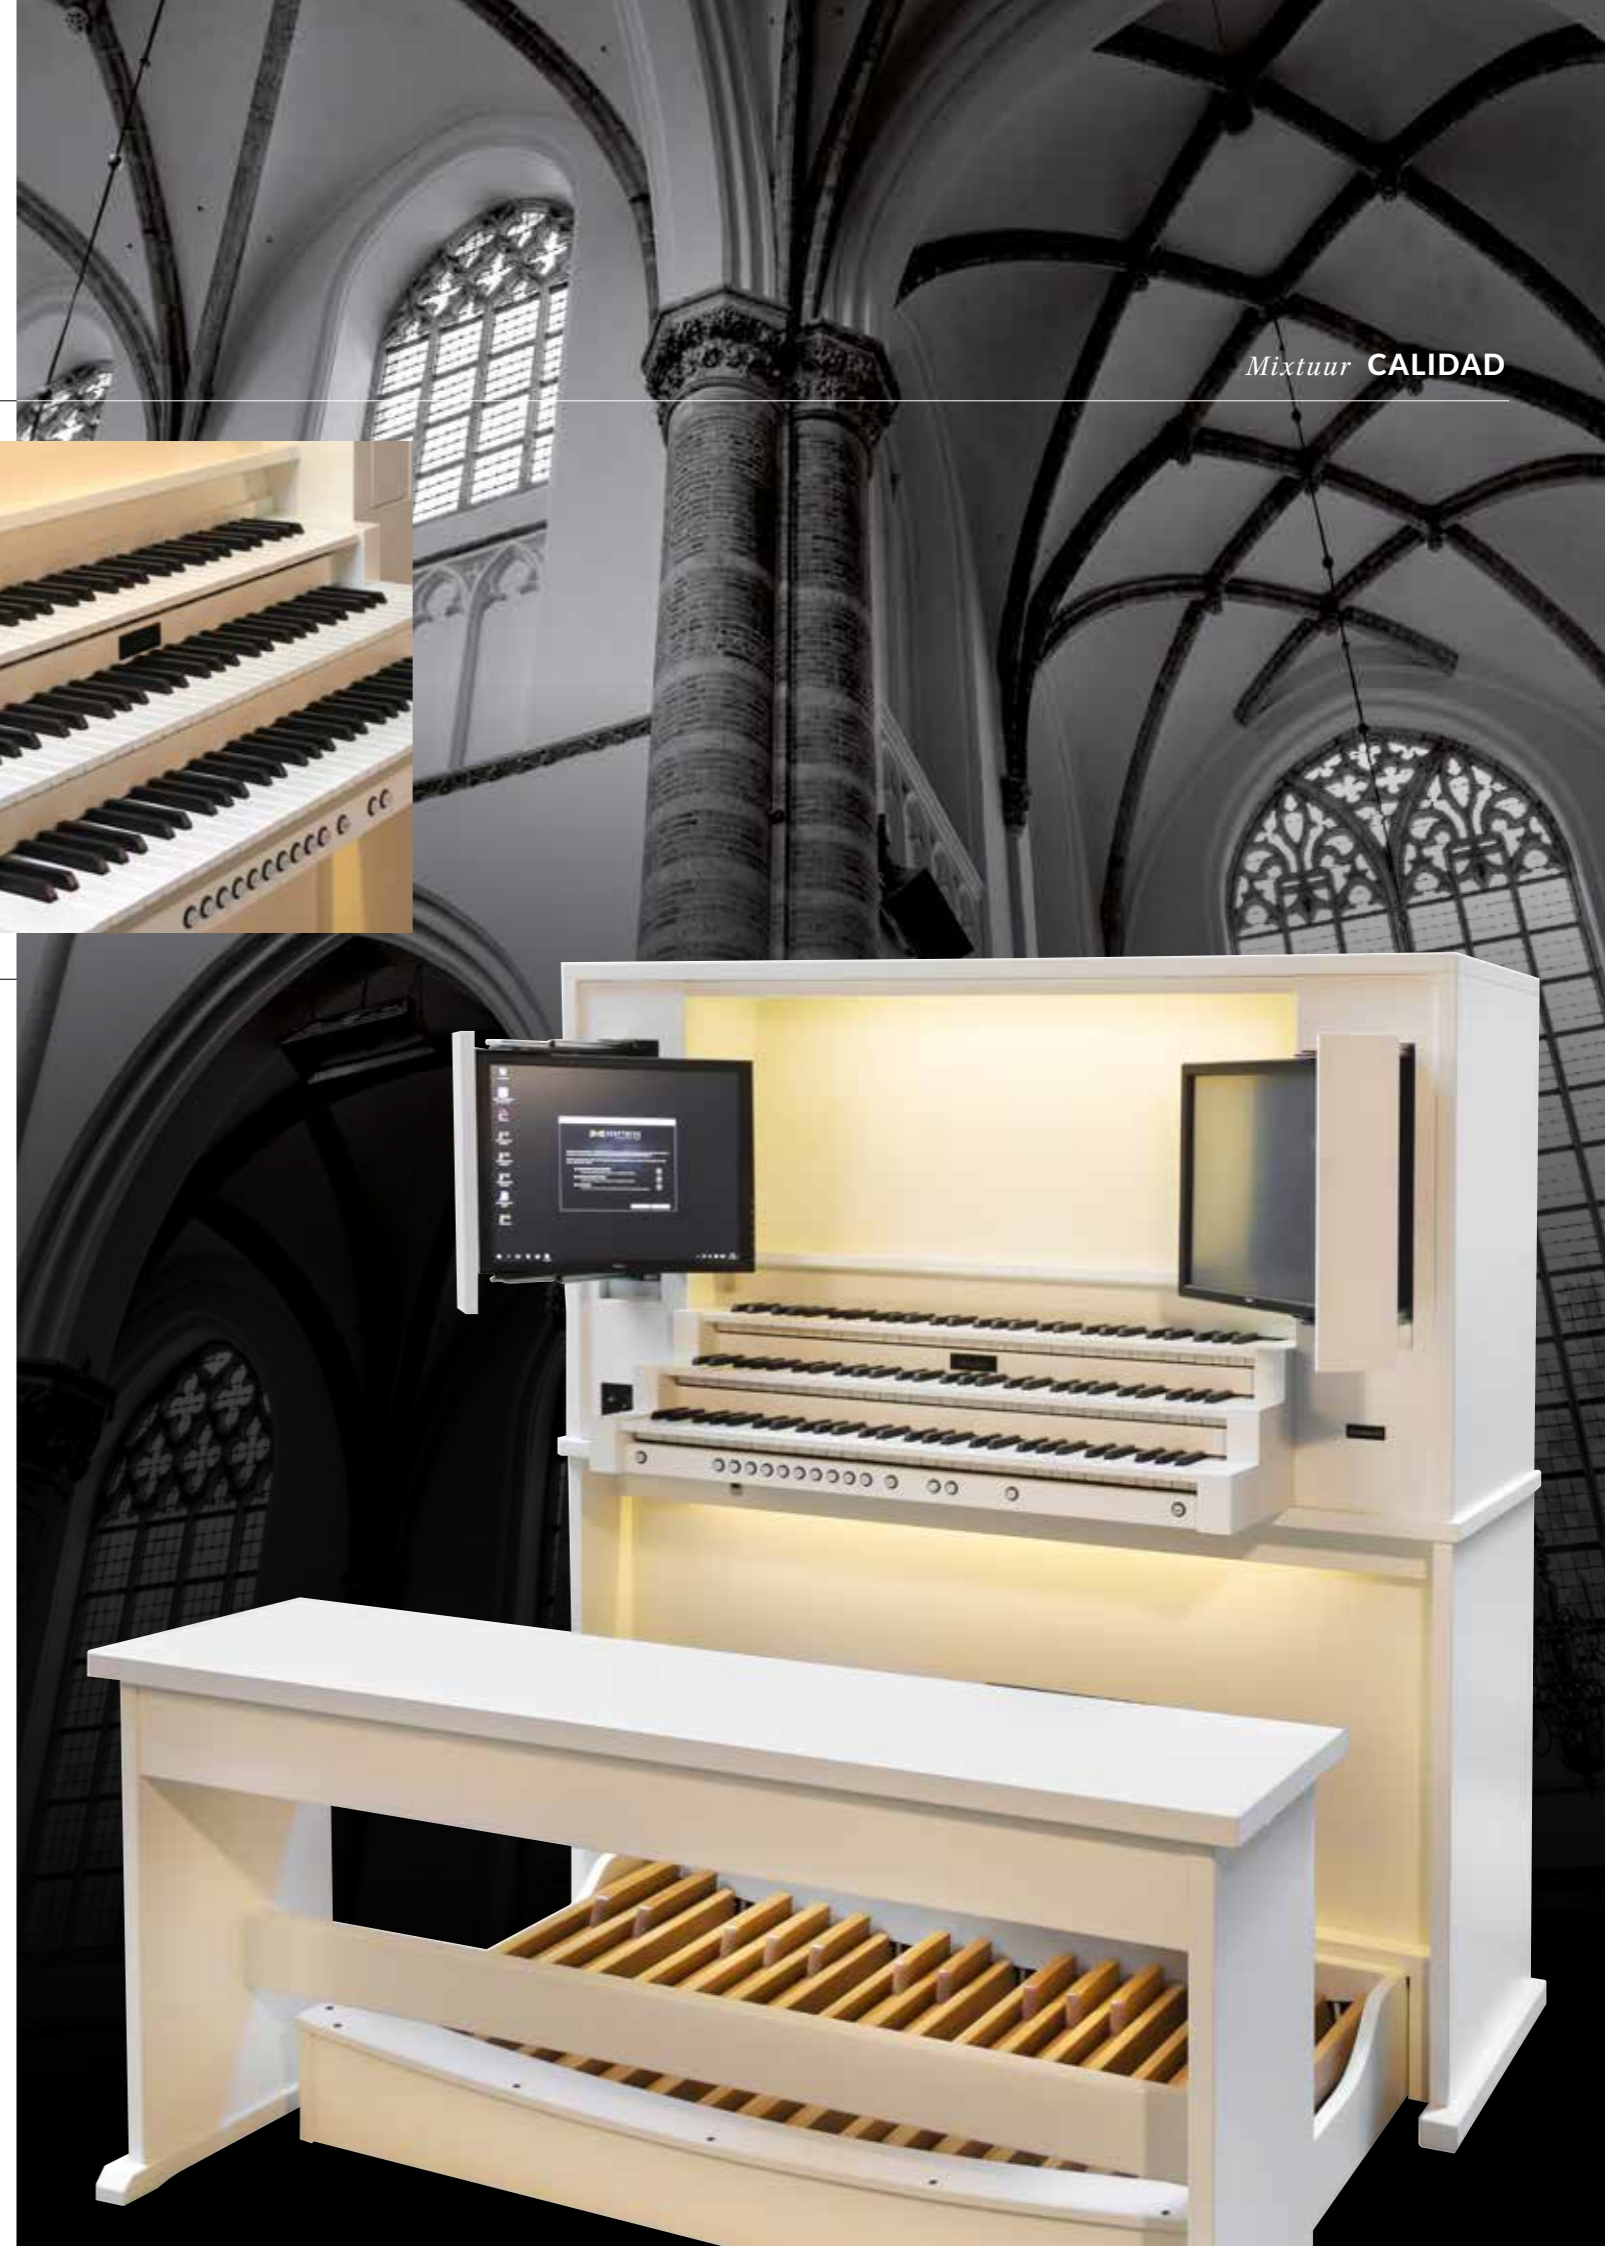

La experiencia definitiva

Con el Modesto, Mixtuur le ofrece la experiencia musical definitiva en el salón de su casa. Este órgano dispone de una gran variedad de opciones que le permiten personalizar el instrumento completamente según sus necesidades. Solicite una cita sin compromiso para tener la oportunidad de tocar, escuchar y experimentar el órgano de primera mano. ¡Estaremos encantados de mostrarle sus posibilidades!