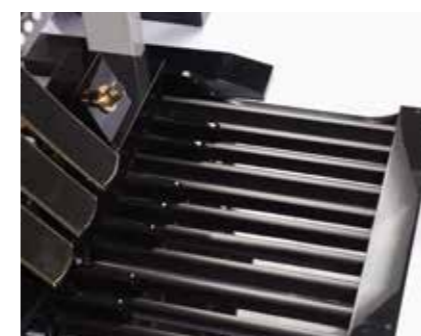

¿Por qué Mixtuur?

Mixtuur construye órganos para clientes individuales, iglesias y salas de conciertos. Nuestros modelos van desde órganos estándar hasta instrumentos personalizados. Todos los órganos Mixtuur son diseñados, construidos y probados íntegramente en nuestras instalaciones, y utilizan tecnologías patentadas por Mixtuur para adaptarse perfectamente al software Hauptwerk™. Además de los instrumentos, en Mixtuur también fabricamos todos los componentes de audio (como amplificadores y altavoces) para optimizar la experiencia sonora y ofrecerle el órgano de sus sueños.

Calidad Mixtuur

Dado que construimos nuestros propios instrumentos y componentes de audio, podemos garantizar la máxima calidad posible para cada cliente. Y lo hacemos a un precio asequible, ya que los sistemas de audio similares ofrecidos por otros fabricantes tienden a ser mucho más caros. Esta estrategia también nos da la capacidad de brindarle un mejor servicio y prestarle asistencia en todo momento (ahora y en el futuro), ya que no dependemos de otros proveedores.

Cientes satisfechos

En Mixtuur Orgels creemos firmemente que nuestros clientes merecen un órgano que puedan disfrutar con total satisfacción y sin preocuparse de nada. Por esta razón, Mixtuur Orgels avala la calidad de sus instrumentos y componentes de audio con una garantía de 5 años.

PRECISIÓN *apasionada*