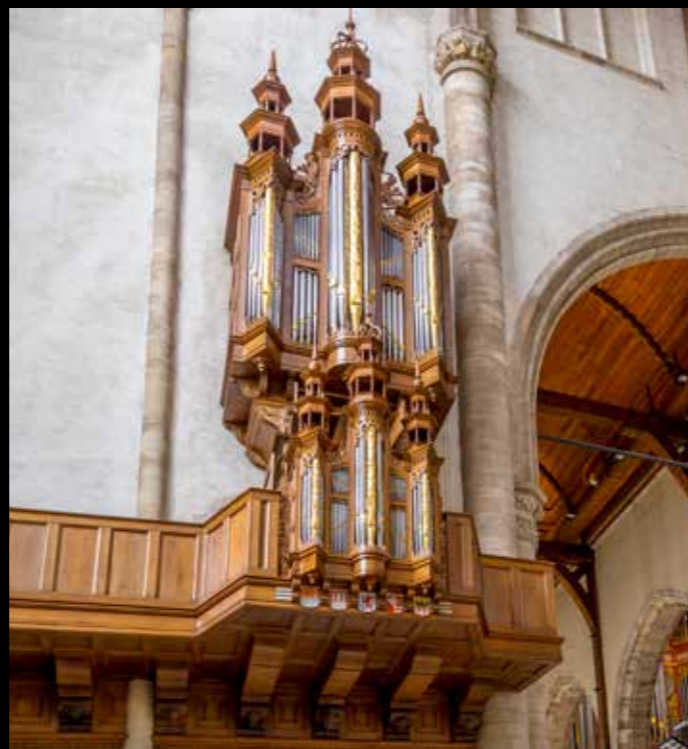

Posibilidades virtualmente ilimitadas

Los órganos originales tienen limitaciones naturales, pero Hauptwerk™ las trasciende. Usted puede cambiar fácilmente el temperamento o la afinación del órgano sin necesidad de ajustar cada tubo individualmente. También tiene la posibilidad de utilizar múltiples conjuntos de muestras en un solo órgano, desde instrumentos barrocos hasta románticos. Actualmente hay disponibles cientos de conjuntos de muestras de órganos. Puede interpretar a Bach con un Silbermann o a Franck con un Cavaillé-Coll: con Hauptwerk™, todo es posible. En pocas palabras: ¡toque y sienta la música tal como fue concebida!

El resultado

Tocar un órgano Mixtuur es siempre una delicia. Y lo mejor es que puede compartir su música con familiares y amigos, ya que Hauptwerk™ le permite grabar sus interpretaciones con calidad de CD o en forma de archivos MIDI. ¡Un órgano Mixtuur es el instrumento perfecto para disfrutar al máximo de la música en casa!