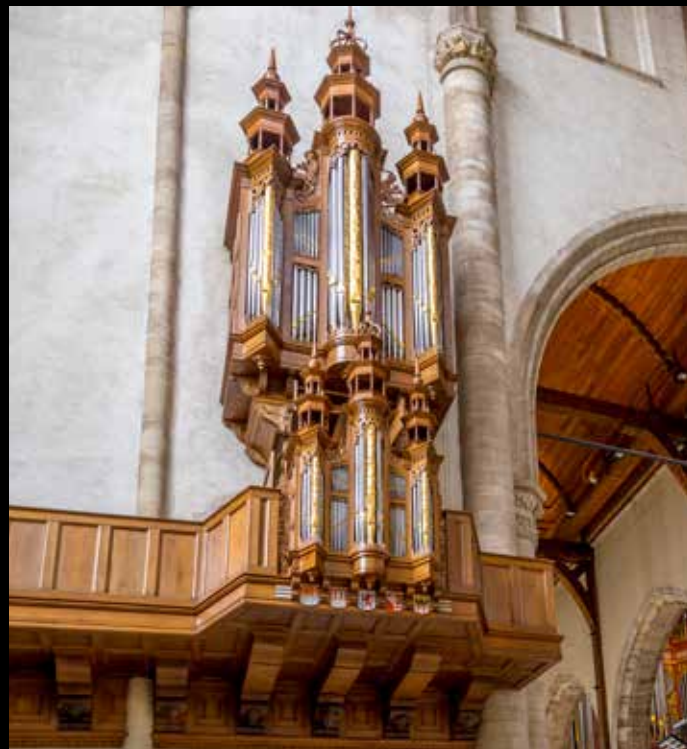

Wie funktioniert das?

Hauptwerk™ ist ein leistungsfähiges MIDI-basiertes Softwareprogramm. In diesem Programm können Samplesets von Orgeln geladen werden, die gesampelt wurden. Der Klang jeder einzelnen Pfeife der Orgel wurde aufgenommen, sowohl das Ansprechen der Pfeife als auch die Klangentwicklung und das Loslassen des Tons. Das sorgt für einen lebendigen Klang. Beim Spielen klingt daher ein Staccato-Ton auch anders als ein Portato-Ton. Hauptwerk™ bietet eine äußerst realistische Wiedergabe und sorgt dafür, dass die Orgeln auch echt zu erleben sind.

Die berühmtesten Kirchenorgeln **BEI IHNEN ZU HAUSE**

Kabinet

“
der unverkennbare
Klang von Mixtuur
”

Mixtuur Kabinet

Die Kabinet ist die elegante Orgel in klassischer Optik für jedes Wohnzimmer. Die Kabinet ist in einer Ausführung mit drei Klaviaturen erhältlich und wird standardmäßig in Eiche Natur geliefert. Die Orgel verfügt über fünf HighEnd-Lautsprecher mit jeweils eigenem Verstärker. Der von Mixtuur Orgels selbst entworfene Digital Signal Processor (DSP) sorgt dafür, dass Sie einen optimalen Klang haben.